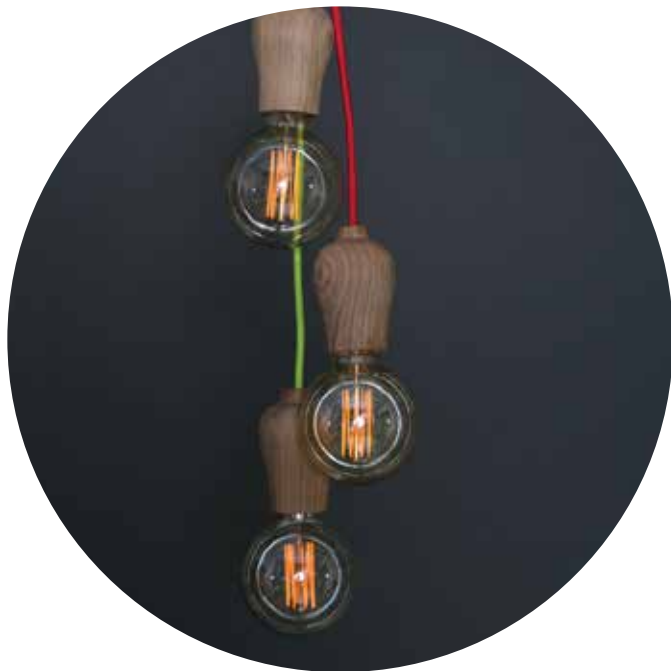

## APLIQUE DE **vela chico**

---

**Material:** hierro y resina.

**Medidas:** 15 cm de ancho  
x 28 cm de alto.

**\$2200** (+IVA)

CÓDIGO: **P-34**

## APLIQUE DE **vela grande**

---

**Material:** hierro y resina.

**Medidas:** 15 cm de ancho  
x 50 cm de alto.

**\$3890** (+IVA)

CÓDIGO: **P-35**

CAPUCHONES