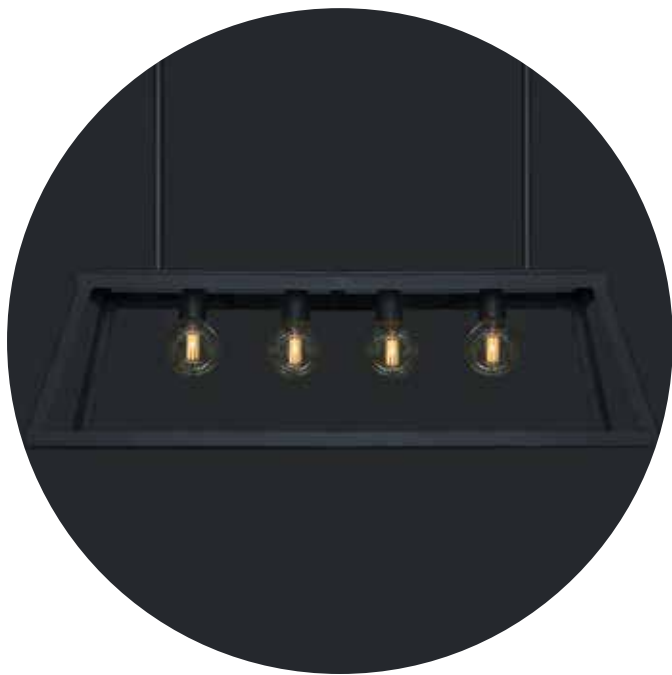

pool

Material: hierro y vidrio.

Disponibile en **negro y óxido**.

INDIVIDUAL (1 lámpara): **$4600 (+IVA)**

1 METRO (4 lámparas): **$8900 (+IVA)**

1.2 METROS (5 lámparas): **$9600 (+IVA)**

1.4 METROS (6 lámparas): **$11376 (+IVA)**

CÓDIGO: **P-07**