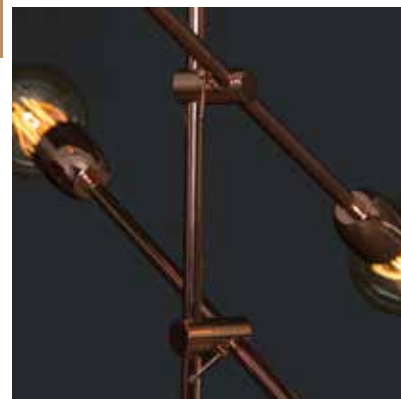

epcot

Material: hierro.

Medidas: 60 cm de altura x 60 cm de ancho.

Disponibile en negro, óxido o bañada (bronce, cobre, cromo y niquel).

6 LUCES:

- negro u óxido: **$6800 (+IVA)**
- bañada: **$8200 (+IVA)**

CÓDIGO: **P-06**