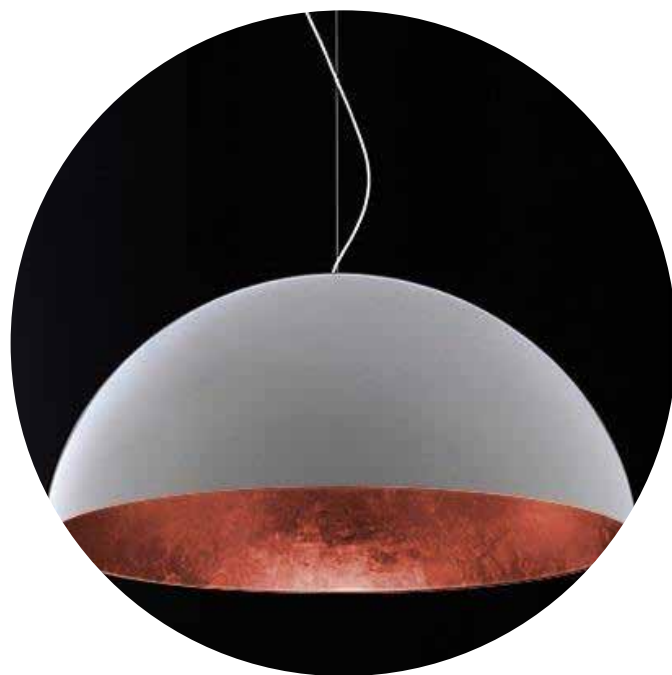

# de resina

---

**Material:** resina.

**Medidas:**

60 cm de diámetro: **\$9800** (+IVA)

80 cm de diámetro: **\$15700** (+IVA)

80 cm de diámetro: **\$16200** (+IVA)

CÓDIGO: **P-51**

PLAFÓN