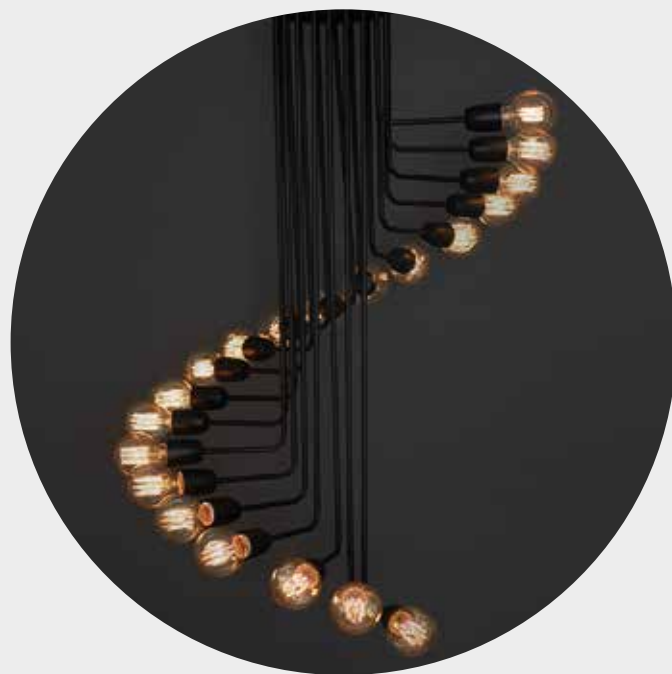

# branch

**Material:** hierro y bronce.

**Medidas:** 1 m de largo x  
40 cm de profundidad.

**Terminaciones y detalles:**  
en baño de bronce.

**\$6500** (+IVA)

CÓDIGO: **P-01**

# new york

---

**Material:** hierro y bronce.

**Medidas:** 1,4 m de ancho x 70 cm de alto.

**Terminaciones y detalles:**  
16 luces.

**\$21600** (+IVA)

CÓDIGO: **P-02**

# chandler

---

**Material:** hierro negro.

**Medidas:** 1 m de altura.

**Terminaciones y detalles:**  
20 luces.

**\$11500** (+IVA)

CÓDIGO: **P-03**

## **crono**

---

**Material:** hierro y bronce.

**Medidas:** 60 cm de circunferencia y altura regulable.

**Terminaciones y detalles:** dos posiciones en la misma lámpara.

**\$10800** (+IVA)

CÓDIGO: **P-04**